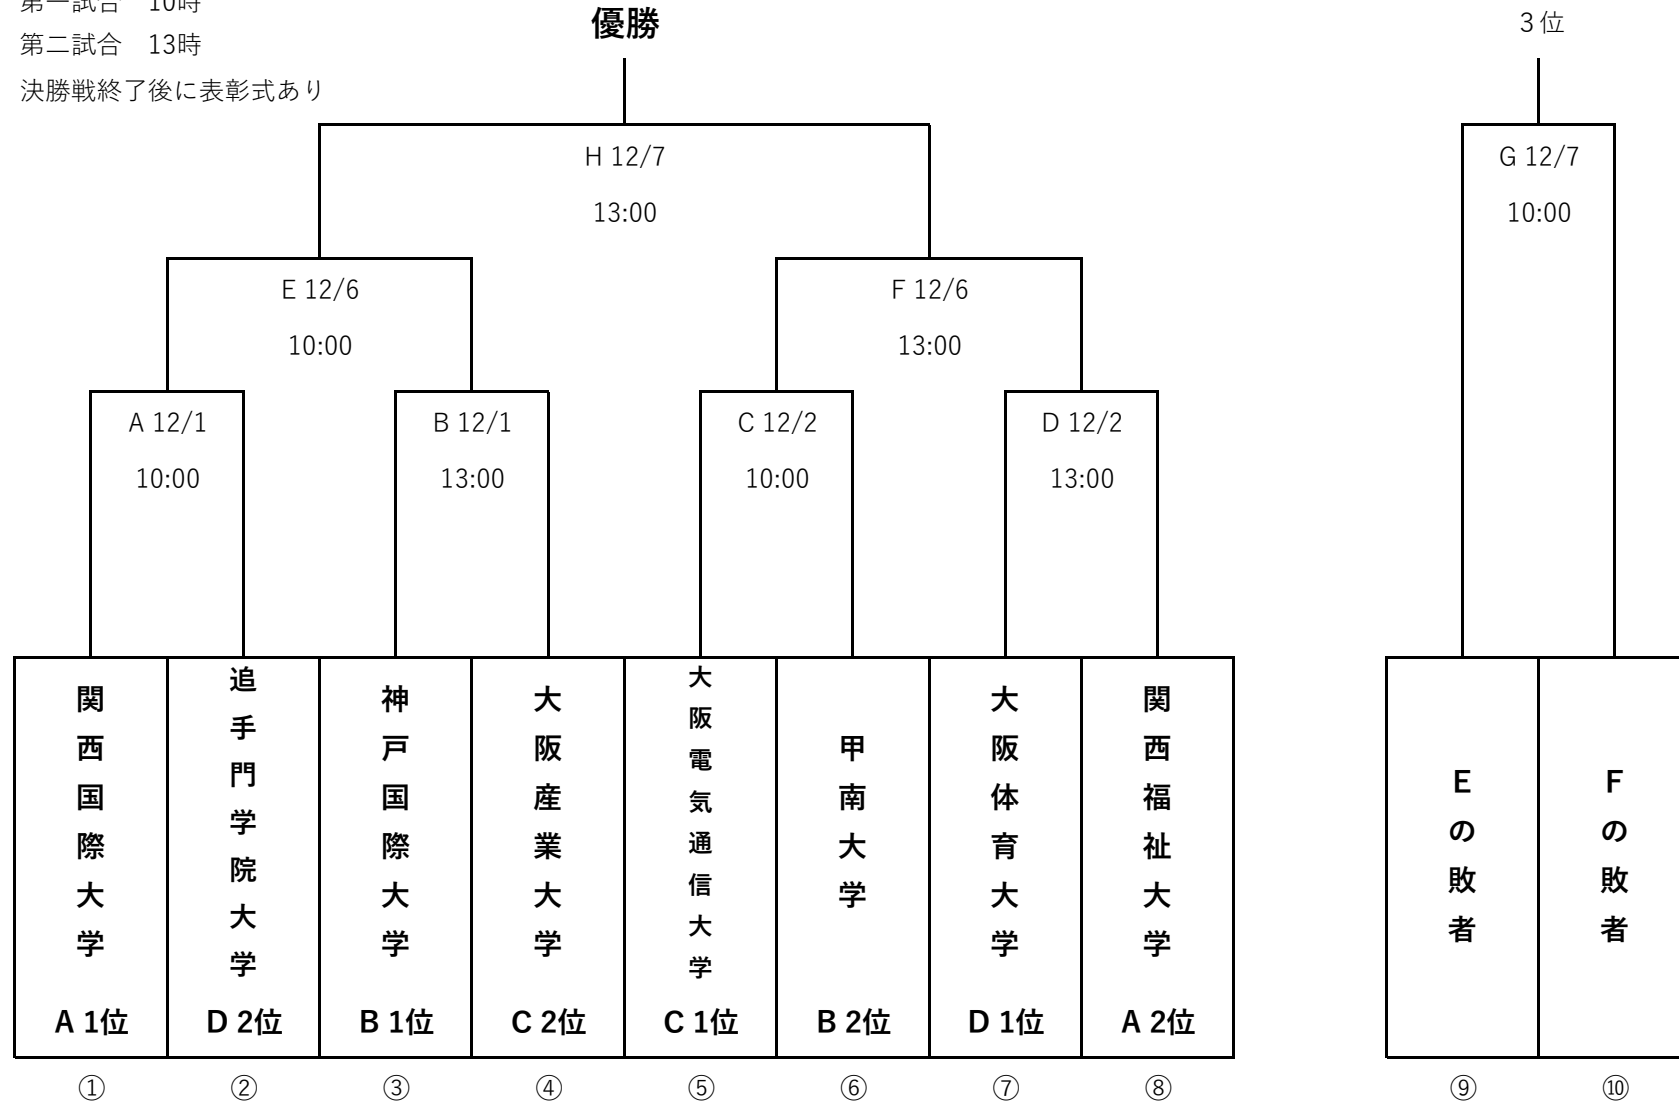

2022 フレッシュリーグプレ大会 決勝トーナメント

2022年12月1日（木）～12月7日（水）

阪神大学野球連盟

南港中央野球場

第一試合 10時

第二試合 13時

決勝戦終了後に表彰式あり

※番号の若いチームが1塁側

※先攻後攻は立ち合い時にジャンケンで決定

2022/11/28

2022 フレッシュリーグプレ大会 一次リーグ 星取表

阪神大学野球連盟

2022/11/28

【グループA】

順位	大学名	関国大	関福大	獨協大		勝	負	引分	ポイント	総得点	総失点	得失点差
1	関西国際大学	※※※	○10-0 ○8-6	○7-0 ○3-1		4	0	0	12	28	7	21
2	関西福祉大学	●0-10 ●6-8	※※※	○8-4 ○9-2		2	2	0	6	23	24	-1
3	姫路獨協大学	●0-7 ●1-3	●4-8 ●2-9	※※※		0	4	0	0	7	27	-20

※順位決定は、得失点差による

【グループD】

順位	大学名	大体大	追門大	桃山大	摂南大	経法大	勝	負	引分	ポイント	総得点	総失点	得失点差
1	大阪体育大学	※※※	○5-1	○11-1	○13-3	○4-3	4	0	0	12	38	8	30
2	追手門学院大学	●1-5	※※※	○9-8	●4-5	○4-2	2	2	0	6	18	20	-2
3	桃山学院大学	●1-11	●8-9	※※※	○3-2	○11-7	2	2	0	6	23	29	-6
4	摂南大学	●3-13	○5-4	●2-3	※※※	○9-8	2	2	0	6	19	28	-9
5	大阪経済法科大学	●3-4	●2-4	●7-11	●8-9	※※※	0	4	0	0	20	28	-8

※順位決定は、得失点差による

【順位決定方法】

- ◆勝ちチームに3ポイント、引き分けチーム1ポイント、負けチームは0ポイント、各合計ポイントで順位を決定
- ◆複数チームが同ポイントの場合、順位は当該チームの試合結果により順位を決定
- ◆当該チーム間の試合結果によっても順位が決定できない場合、得失点差により順位を決定
- ◆得失点差によっても順位が決定できない場合、総得点により順位を決定
- ◆総得点によっても順位が決定できない場合、総失点により順位を決定